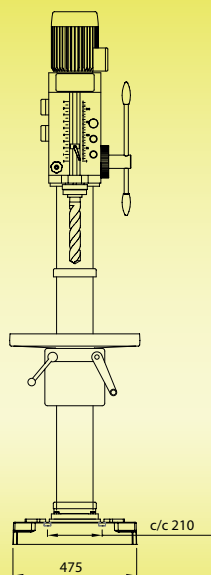

## I 45 M

	Ø 40 mm		<b>50Hz</b>	<b>60Hz</b>
			90-135 200-300 440-670 980-1500	108-162 240-360 528-805 1175-1800
	190 mm		2,20 kW	2,60 kW
	M24 / M28		<b>mm/r</b>	
			0,10	0,004
			0,16	0,0064
			0,24	0,010
0,33	0,013			
	MK 4			
	500 x 400 mm			

340

A 14,5 +/- 0,8 mm  
B 13 mm  
C 26 mm  
D 12 mm