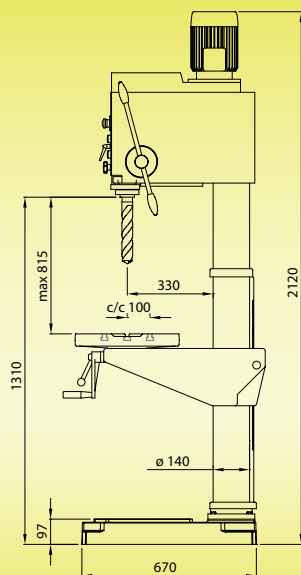

## I 45 M

	Ø 40 mm		<b>50Hz</b>	<b>60Hz</b>
			90-135 200-300 440-670 980-1500	108-162 240-360 528-805 1175-1800
	190 mm		2,20 kW	2,60 kW
	M24 / M28		<b>mm/r</b>	
			0,10	0,004
			0,16	0,0064
			0,24	0,010
0,33	0,013			
	MK 4			
	500 x 400 mm			

340

A 14,5 +/- 0,8 mm  
B 13 mm  
C 26 mm  
D 12 mm

T40022

T40042

T40040 0-13 mm

T40041 3-16 mm

Std EU

T40051 + T25052

**MSC**  
machinery scandinavia  
MADE IN SWEDEN

  
**ROSENFORS**  
MADE IN SWEDEN