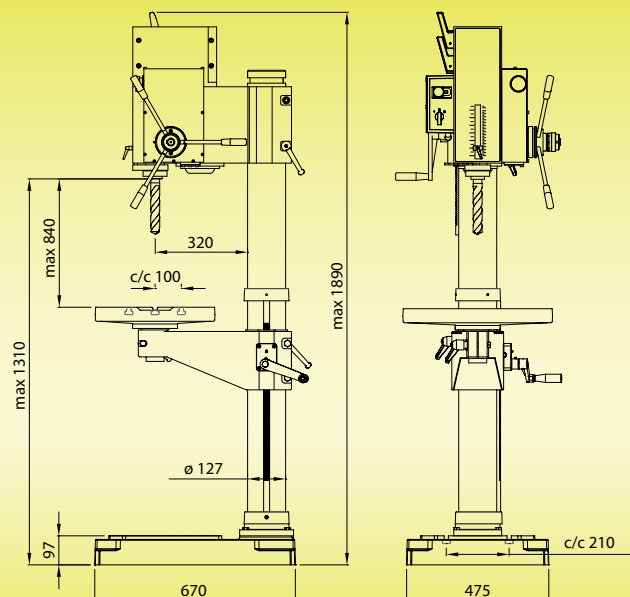

IMA

I 38 M

	\varnothing 35 mm		50Hz 85-170 285-570 470-940 1580-3160	60Hz 95-190 340-680 565-1170 1895-3790
				1,40/2,00 kW
	M20 / M24		mm/r 0,10 0,15 0,22 0,30	inch/r 0,004 0,006 0,009 0,012
				MK 4
	500 x 400 mm			

300

A 14,5 +/- 0,8 mm
 B 13 mm
 C 26 mm
 D 12 mm

Tillbehör | 38 M

Spare parts/Zubehör

IMA

MSC
machinery scandinavia
MADE IN SWEDEN

ROSENFORS
MADE IN SWEDEN

Machinery Scandinavia AB
577 97 Rosenfors, Sweden
Tel +46 495 49 700
E-mail: sales@mscab.se
www.mscab.se